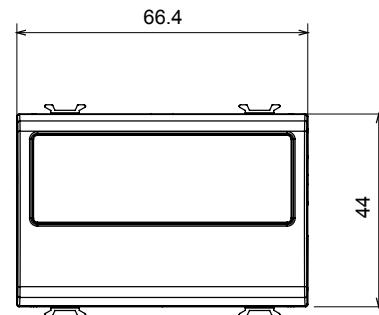

Categoria	Copriforo con uscita cavi	Colore	Bianco lucido
Descrizione	2 posti	Norma di riferimento	EN 60669-1
Termopressione con biglia	125 °C	Resistenza al filo incandescente	850 °C
N. moduli	2	Materiale	Tecnopolimero
Codice Electrocod	0100		

### DIMENSIONALE