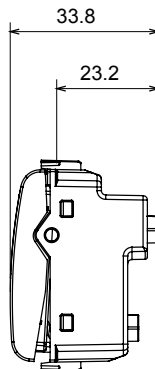

Ampia gamma di apparecchi di comando, di prese per il prelievo di energia (conformi agli standard nazionali e internazionali), per il prelievo di segnale, per il controllo del clima, per la gestione del comfort, per la segnalazione degli allarmi tecnici, per la gestione dell'illuminazione di emergenza. I dispositivi modulari ChoruSmart sono disponibili in cinque colori, bianco lucido, bianco satinato, natural beige, nero satinato e titanio verniciato e in diverse dimensioni, da 1/2, 1, 2 e 3 moduli. Grazie ai supporti di fissaggio per scatole rettangolari, quadrate e tonde, è possibile creare infinite combinazioni con la gamma delle placche ChoruSmart.

Categoria	Copriforo con uscita cavi	Colore	Bianco lucido
Descrizione	2 posti	Norma di riferimento	EN 60669-1
Termopressione con biglia	125 °C	Resistenza al filo incandescente	850 °C
N. moduli	2	Materiale	Tecnopolimero
Codice Electrocod	0100		

### DIMENSIONALE