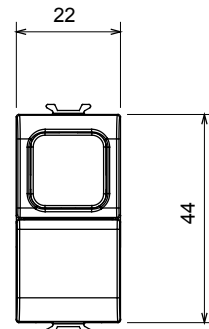

Categoria	Pulsante	Tasto	Diffusore verde
Colore	Bianco lucido	Descrizione	1P NA - 16 A illuminabile
Tensione	250 V ac	Norma di riferimento	EN 60669-1
Tenuta alla tensione di prova	2000 V a 50 Hz per 1 minuto	Resistenza di isolamento	> 5 MOhm
Morsetti di cablaggio	A vite	Funzionam. prolungato interrutt. (N. camb. posiz.)	40.000 a In 250 V ac cosφ=0,6
Termopressione con biglia	125 °C	Resistenza al filo incandescente	850 °C
Tenuta morsetti a trazione dei cavi	> 50 N	Capacità serraggio morsetti cavi flessibili (mm ²)	min. 0,75 - max. 2x4
Capacità serraggio morsetti cavi rigidi (mm ²)	min. 0,5 - max. 2x2,5	N. moduli	1
Materiale	Tecnopolimero	Codice Electrocod	0130

DIMENSIONALE

SIMBOLOGIA TECNICA

MARCHI/APPROVAZIONI