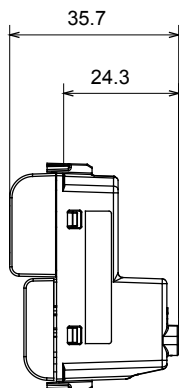

Ampia gamma di apparecchi di comando, di prese per il prelievo di energia (conformi agli standard nazionali e internazionali), per il prelievo di segnale, per il controllo del clima, per la gestione del comfort, per la segnalazione degli allarmi tecnici, per la gestione dell'illuminazione di emergenza. I dispositivi modulari ChoruSmart sono disponibili in cinque colori, bianco lucido, bianco satinato, natural beige, nero satinato e titanio verniciato e in diverse dimensioni, da 1/2, 1, 2 e 3 moduli. Grazie ai supporti di fissaggio per scatole rettangolari, quadrate e tonde, è possibile creare infinite combinazioni con la gamma delle placche ChoruSmart.

Categoria	Pulsante	Tasto	Diffusore verde
Colore	Bianco lucido	Descrizione	1P NA - 16 A illuminabile
Tensione	250 V ac	Norma di riferimento	EN 60669-1
Tenuta alla tensione di prova	2000 V a 50 Hz per 1 minuto	Resistenza di isolamento	> 5 MOhm
Morsetti di cablaggio	A vite	Funzionam. prolungato interrutt. (N. camb. posiz.)	40.000 a In 250 V ac cosφ=0,6
Termopressione con biglia	125 °C	Resistenza al filo incandescente	850 °C
Tenuta morsetti a trazione dei cavi	> 50 N	Capacità serraggio morsetti cavi flessibili (mm ²)	min. 0,75 - max. 2x4
Capacità serraggio morsetti cavi rigidi (mm ²)	min. 0,5 - max. 2x2,5	N. moduli	1
Materiale	Tecnopolimero	Codice Electrocod	0130

DIMENSIONALE

SIMBOLOGIA TECNICA

MARCHI/APPROVAZIONI