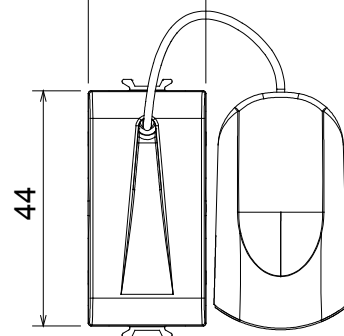

Categoria	Pulsante	Tasto	Tirante
Colore	Bianco lucido	Descrizione	1P NA - 16 A
Tensione	250 V ac	Norma di riferimento	EN 60669-1
Tenuta alla tensione di prova	2000 V a 50 Hz per 1 minuto	Resistenza di isolamento	> 5 MOhm
Morsetti di cablaggio	A vite	Funzionam. prolungato interrutt. (N. camb. posiz.)	40.000 a In 250 V ac cosφ=0,6
Termopressione con biglia	125 °C	Resistenza al filo incandescente	850 °C
Tenuta morsetti a trazione dei cavi	> 50 N	Capacità serraggio morsetti cavi flessibili (mm ²)	min. 0,75 - max. 2x4
Capacità serraggio morsetti cavi rigidi (mm ²)	min. 0,5 - max. 2x2,5	N. moduli	1
Materiale	Tecnopolimero	Codice Electrocod	0130

DIMENSIONALE

1,40 m

29,9

18,7

22

44

SIMBOLOGIA TECNICA

MARCHI/APPROVAZIONI