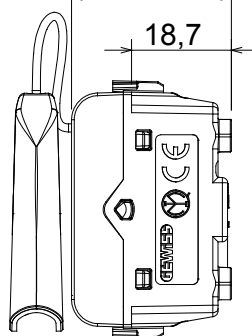

Ampia gamma di apparecchi di comando, di prese per il prelievo di energia (conformi agli standard nazionali e internazionali), per il prelievo di segnale, per il controllo del clima, per la gestione del comfort, per la segnalazione degli allarmi tecnici, per la gestione dell'illuminazione di emergenza. I dispositivi modulari ChoruSmart sono disponibili in cinque colori, bianco lucido, bianco satinato, natural beige, nero satinato e titanio verniciato e in diverse dimensioni, da 1/2, 1, 2 e 3 moduli. Grazie ai supporti di fissaggio per scatole rettangolari, quadrate e tonde, è possibile creare infinite combinazioni con la gamma delle placche ChoruSmart.

Categoria	Pulsante	Tasto	Tirante
Colore	Bianco lucido	Descrizione	1P NA - 16 A
Tensione	250 V ac	Norma di riferimento	EN 60669-1
Tenuta alla tensione di prova	2000 V a 50 Hz per 1 minuto	Resistenza di isolamento	> 5 MOhm
Morsetti di cablaggio	A vite	Funzionam. prolungato interrutt. (N. camb. posiz.)	40.000 a In 250 V ac cosφ=0,6
Termopressione con biglia	125 °C	Resistenza al filo incandescente	850 °C
Tenuta morsetti a trazione dei cavi	> 50 N	Capacità serraggio morsetti cavi flessibili (mm ²)	min. 0,75 - max. 2x4
Capacità serraggio morsetti cavi rigidi (mm ²)	min. 0,5 - max. 2x2,5	N. moduli	1
Materiale	Tecnopolimero	Codice Electrocod	0130

DIMENSIONALE

1,40 m

29,9

18,7

22

44

SIMBOLOGIA TECNICA

MARCHI/APPROVAZIONI