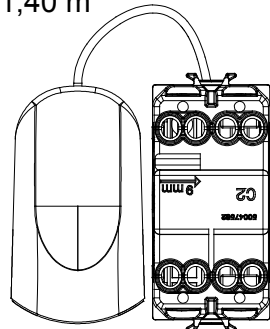

Ampia gamma di apparecchi di comando, di prese per il prelievo di energia (conformi agli standard nazionali e internazionali), per il prelievo di segnale, per il controllo del clima, per la gestione del comfort, per la segnalazione degli allarmi tecnici, per la gestione dell'illuminazione di emergenza. I dispositivi modulari ChoruSmart sono disponibili in cinque colori, bianco lucido, bianco satinato, natural beige, nero satinato e titanio verniciato e in diverse dimensioni, da 1/2, 1, 2 e 3 moduli. Grazie ai supporti di fissaggio per scatole rettangolari, quadrate e tonde, è possibile creare infinite combinazioni con la gamma delle placche ChoruSmart.

Categoria	Pulsante	Tasto	Tirante
Colore	Bianco lucido	Descrizione	1P NA - 16 A
Tensione	250 V ac	Norma di riferimento	EN 60669-1
Tenuta alla tensione di prova	2000 V a 50 Hz per 1 minuto	Resistenza di isolamento	> 5 MOhm
Morsetti di cablaggio	A vite	Funzionam. prolungato interrutt. (N. camb. posiz.)	40.000 a In 250 V ac cosφ=0,6
Termopressione con biglia	125 °C	Resistenza al filo incandescente	850 °C
Tenuta morsetti a trazione dei cavi	> 50 N	Capacità serraggio morsetti cavi flessibili (mm ²)	min. 0,75 - max. 2x4
Capacità serraggio morsetti cavi rigidi (mm ²)	min. 0,5 - max. 2x2,5	N. moduli	1
Materiale	Tecnopolimero	Codice Electrocod	0130

DIMENSIONALE

1,40 m

29,9

18,7

22

44

SIMBOLOGIA TECNICA

MARCHI/APPROVAZIONI