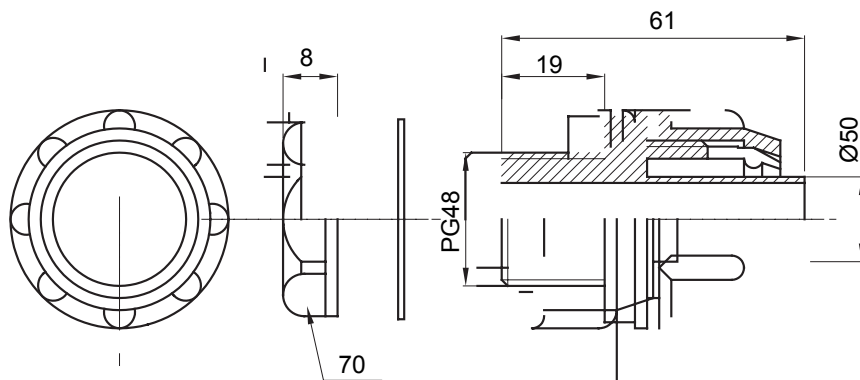

Raccordi guaina diritti o girevoli con grado di protezione IP54.

Colore	Grigio RAL 7035	Grado di protezione	IP54
Passo PG	48	Guaina Ø (mm)	50
Tipo	Fisso	Codice Electrocod	210

DIMENSIONALE

SIMBOLOGIA TECNICA