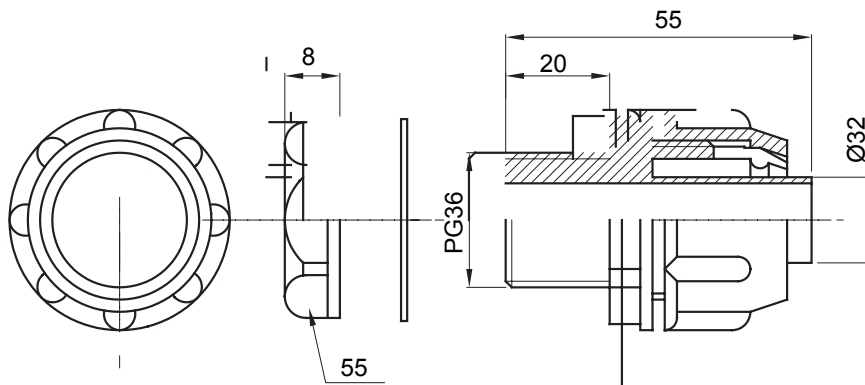

Raccordi guaina diritti o girevoli con grado di protezione IP54.

Colore	Grigio RAL 7035	Grado di protezione	IP54
Passo PG	36	Guaina Ø (mm)	32
Tipo	Fisso	Codice Electrocod	210

DIMENSIONALE

SIMBOLOGIA TECNICA