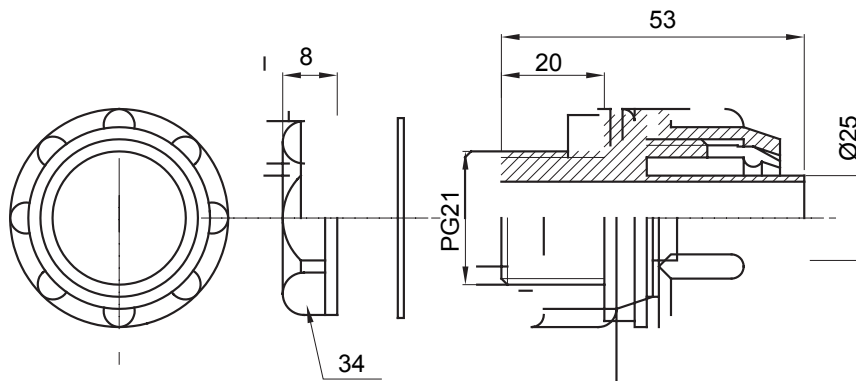

Raccordi guaina diritti o girevoli con grado di protezione IP54.

Colore	Grigio RAL 7035	Grado di protezione	IP54
Passo PG	21	Guaina Ø (mm)	25
Tipo	Fisso	Codice Electrocod	210

DIMENSIONALE

SIMBOLOGIA TECNICA