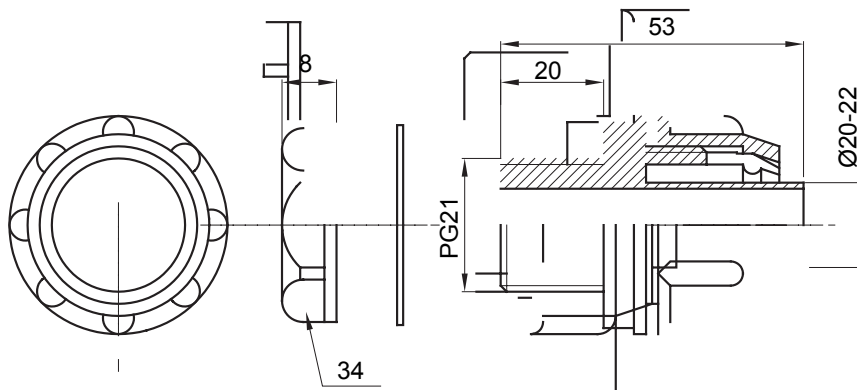

Raccordi guaina diritti o girevoli con grado di protezione IP54.

Colore	Grigio RAL 7035	Grado di protezione	IP54
Passo PG	21	Guaina Ø (mm)	20-22
Tipo	Fisso	Codice Electrocod	210

### DIMENSIONALE