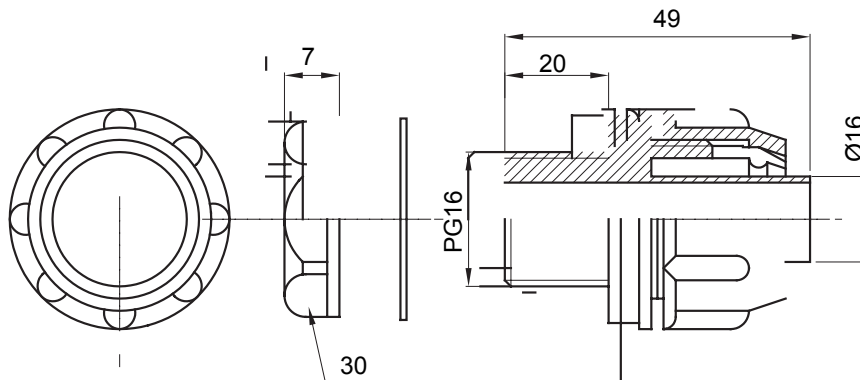

Raccordi guaina diritti o girevoli con grado di protezione IP54.

Colore	Grigio RAL 7035	Grado di protezione	IP54
Passo PG	16	Guaina Ø (mm)	16
Tipo	Fisso	Codice Electrocod	210

DIMENSIONALE

SIMBOLOGIA TECNICA