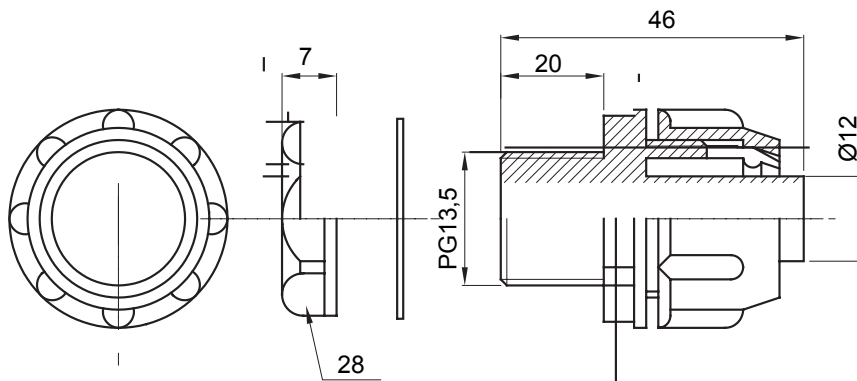

Raccordi guaina diritti o girevoli con grado di protezione IP54.

Colore	Grigio RAL 7035	Grado di protezione	IP54
Passo PG	13.5	Guaina Ø (mm)	12
Tipo	Fisso	Codice Electrocod	210

DIMENSIONALE

SIMBOLOGIA TECNICA