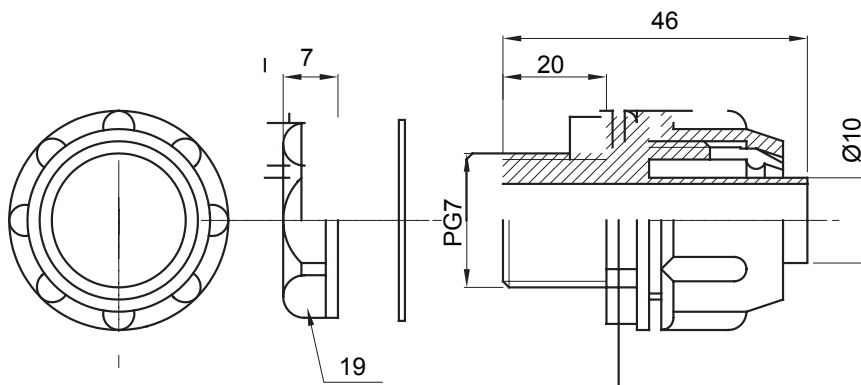

Raccordi guaina diritti o girevoli con grado di protezione IP54.

|          |                 |                     |      |
|----------|-----------------|---------------------|------|
| Colore   | Grigio RAL 7035 | Grado di protezione | IP54 |
| Passo PG | 7               | Guaina Ø (mm)       | 10   |
| Tipo     | Fisso           | Codice Electrocod   | 210  |

### DIMENSIONALE

### SIMBOLOGIA TECNICA