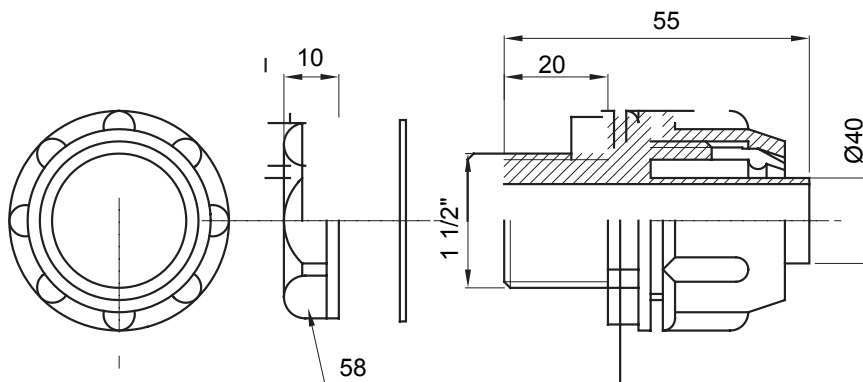

Raccordi guaina diritti o girevoli con grado di protezione IP54.

Colore	Grigio RAL 7035	Grado di protezione	IP54
Passo GAS	1 1/2"	Guaina Ø (mm)	40
Tipo	Fisso	Codice Electrocod	210

### DIMENSIONALE

### SIMBOLOGIA TECNICA