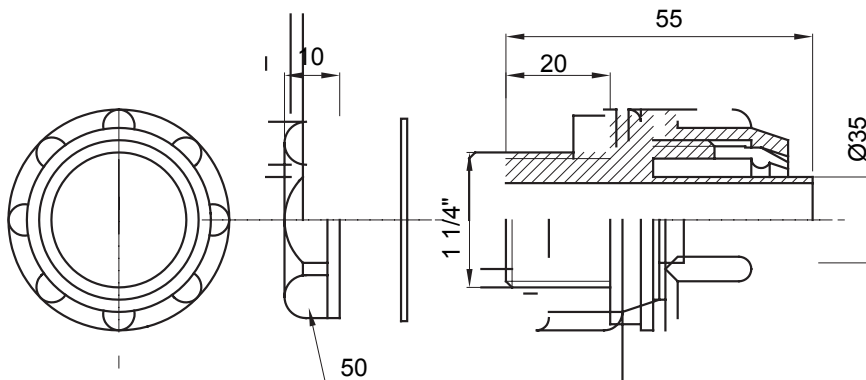

Raccordi guaina diritti o girevoli con grado di protezione IP54.

Colore	Grigio RAL 7035	Grado di protezione	IP54
Passo GAS	1 1/4"	Guaina Ø (mm)	35
Tipo	Fisso	Codice Electrocod	210

DIMENSIONALE

SIMBOLOGIA TECNICA