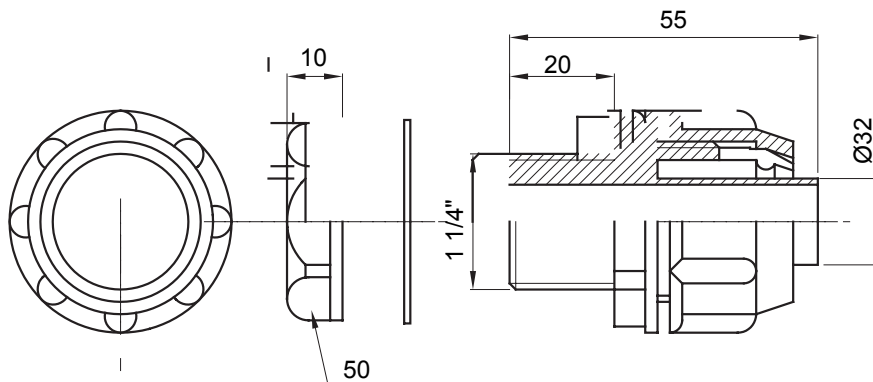

Raccordi guaina diritti o girevoli con grado di protezione IP54.

Colore	Grigio RAL 7035	Grado di protezione	IP54
Passo GAS	1 1/4"	Guaina Ø (mm)	32
Tipo	Fisso	Codice Electrocod	210

### DIMENSIONALE

### SIMBOLOGIA TECNICA