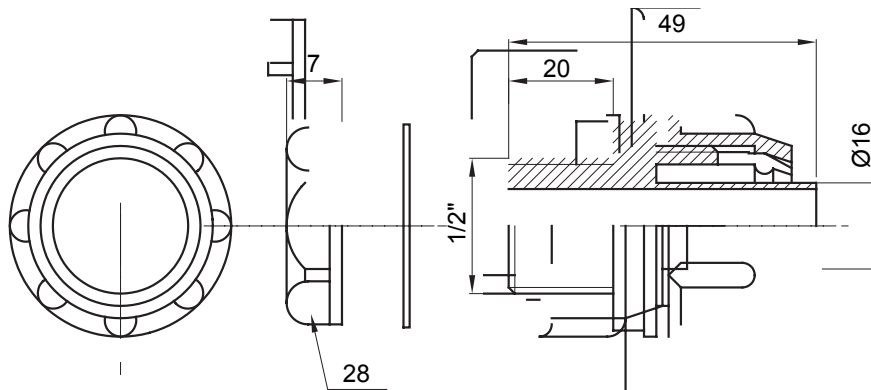

Raccordi guaina diritti o girevoli con grado di protezione IP54.

Colore	Grigio RAL 7035	Grado di protezione	IP54
Passo GAS	1/2"	Guaina Ø (mm)	16
Tipo	Fisso	Codice Electrocod	210

DIMENSIONALE

SIMBOLOGIA TECNICA