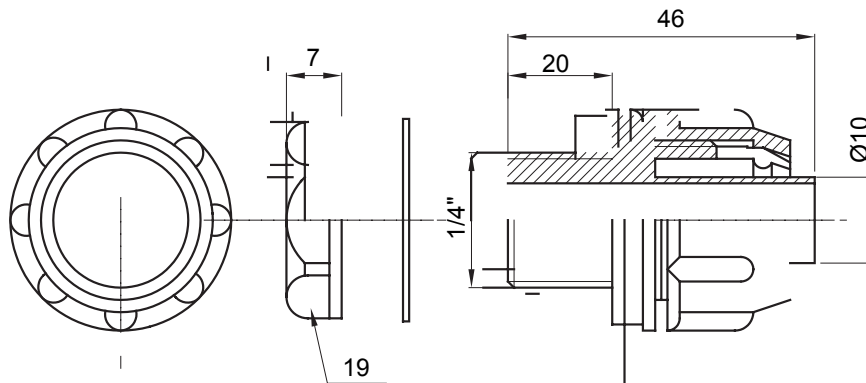

Raccordi guaina diritti o girevoli con grado di protezione IP54.

Colore	Grigio RAL 7035	Grado di protezione	IP54
Passo GAS	1/4"	Guaina Ø (mm)	10
Tipo	Fisso	Codice Electrocod	210

### DIMENSIONALE

### SIMBOLOGIA TECNICA

**IP**

IP54