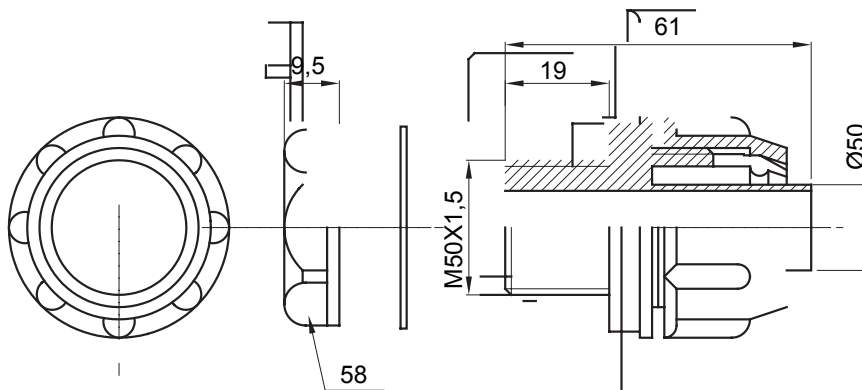

Raccordi guaina diritti o girevoli con grado di protezione IP54.

Colore	Grigio RAL 7035	Grado di protezione	IP54
Passo metrico	M50x1,5	Guaina Ø (mm)	50
Tipo	Fisso	Codice Electrocod	210

### DIMENSIONALE

### SIMBOLOGIA TECNICA