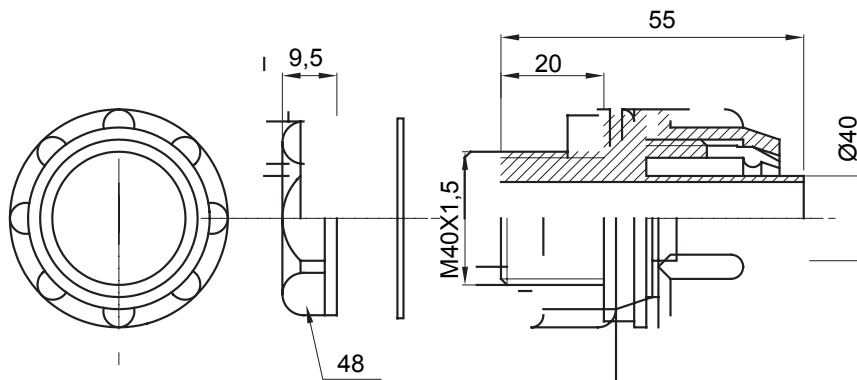

Raccordi guaina diritti o girevoli con grado di protezione IP54.

Colore	Grigio RAL 7035	Grado di protezione	IP54
Passo metrico	M40x1,5	Guaina Ø (mm)	40
Tipo	Fisso	Codice Electrocod	210

DIMENSIONALE

SIMBOLOGIA TECNICA