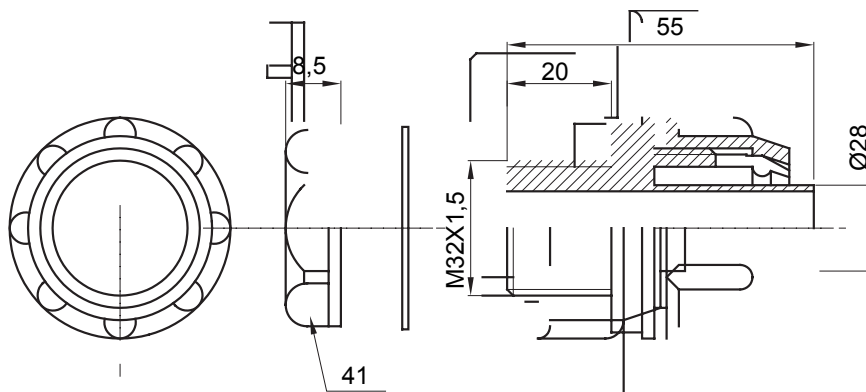

Raccordi guaina diritti o girevoli con grado di protezione IP54.

Colore	Grigio RAL 7035	Grado di protezione	IP54
Passo metrico	M32x1,5	Guaina Ø (mm)	28
Tipo	Fisso	Codice Electrocod	210

DIMENSIONALE

SIMBOLOGIA TECNICA