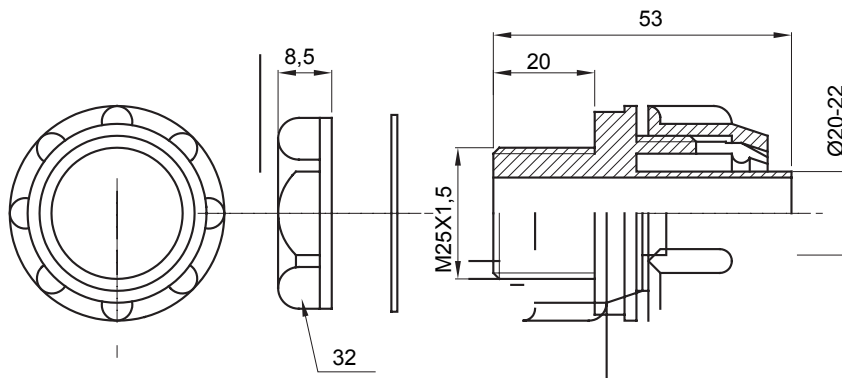

Raccordi guaina diritti o girevoli con grado di protezione IP54.

Colore	Grigio RAL 7035	Grado di protezione	IP54
Passo metrico	M25x1,5	Guaina Ø (mm)	20-22
Tipo	Fisso	Codice Electrocod	210

### DIMENSIONALE

### SIMBOLOGIA TECNICA