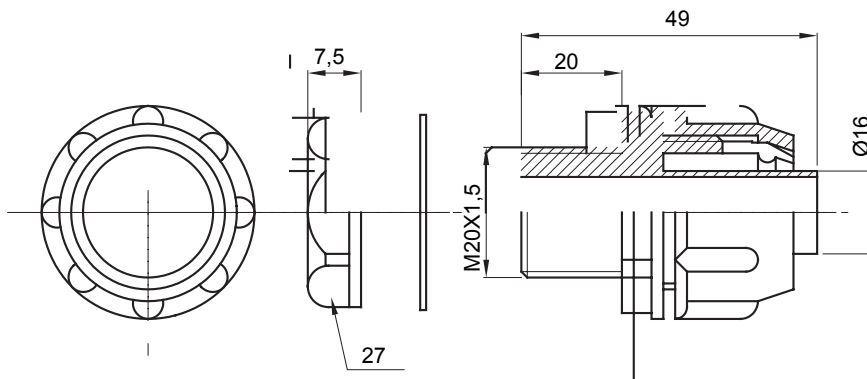

Raccordi guaina diritti o girevoli con grado di protezione IP54.

Colore	Grigio RAL 7035	Grado di protezione	IP54
Passo metrico	M20x1,5	Guaina Ø (mm)	16
Tipo	Fisso	Codice Electrocod	210

DIMENSIONALE

SIMBOLOGIA TECNICA