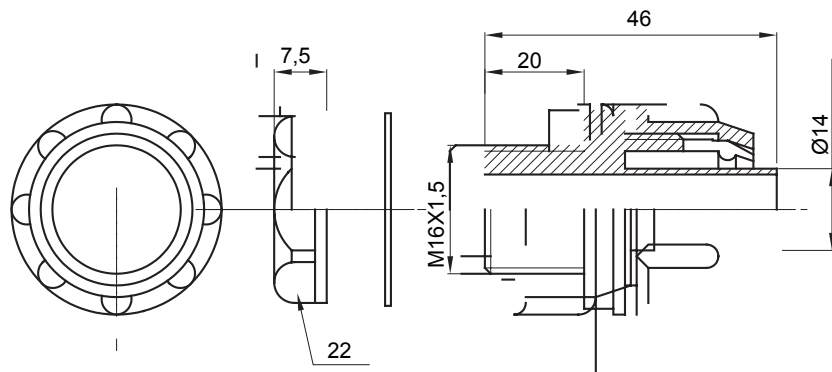

Raccordi guaina diritti o girevoli con grado di protezione IP54.

Colore	Grigio RAL 7035	Grado di protezione	IP54
Passo metrico	M16x1,5	Guaina Ø (mm)	14
Tipo	Fisso	Codice Electrocod	210

DIMENSIONALE

SIMBOLOGIA TECNICA