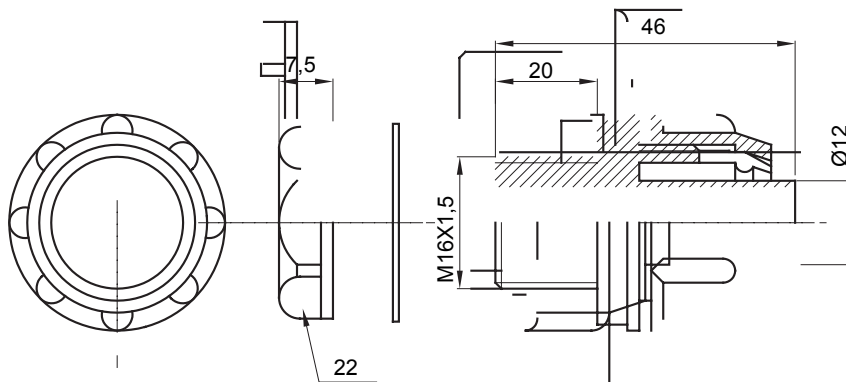

Raccordi guaina diritti o girevoli con grado di protezione IP54.

Colore	Grigio RAL 7035	Grado di protezione	IP54
Passo metrico	M16x1,5	Guaina Ø (mm)	12
Tipo	Fisso	Codice Electrocod	210

DIMENSIONALE

SIMBOLOGIA TECNICA