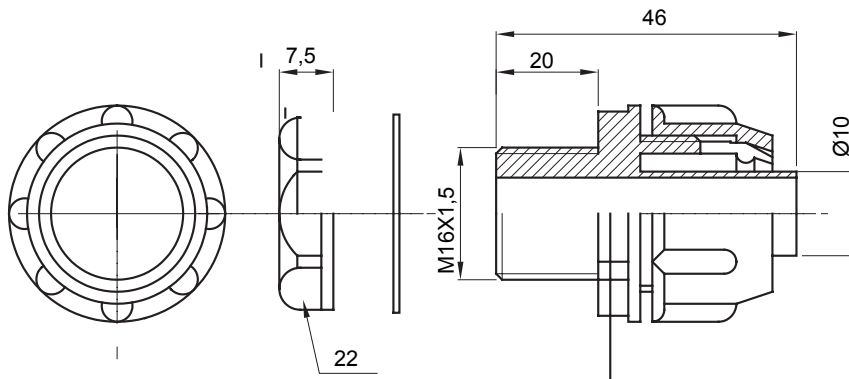

Raccordi guaina diritti o girevoli con grado di protezione IP54.

Colore	Grigio RAL 7035	Grado di protezione	IP54
Passo metrico	M16x1,5	Guaina Ø (mm)	10
Tipo	Fisso	Codice Electrocod	210

DIMENSIONALE

SIMBOLOGIA TECNICA