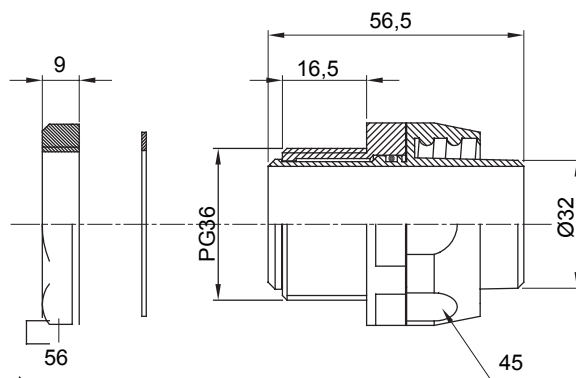

Raccordi guaina diritti o girevoli con grado di protezione IP54.

Colore	Nero RAL 9005	Grado di protezione	IP54
Passo PG	36	Guaina Ø (mm)	32
Tipo	Girevole	Codice Electrocod	210

### DIMENSIONALE