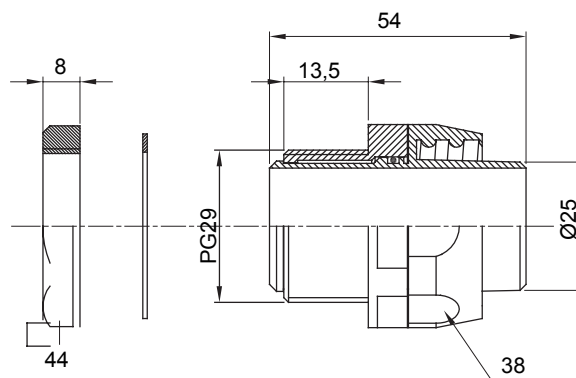

Raccordi guaina diritti o girevoli con grado di protezione IP54.

Colore	Nero RAL 9005	Grado di protezione	IP54
Passo PG	29	Guaina Ø (mm)	25
Tipo	Girevole	Codice Electrocod	210

### DIMENSIONALE