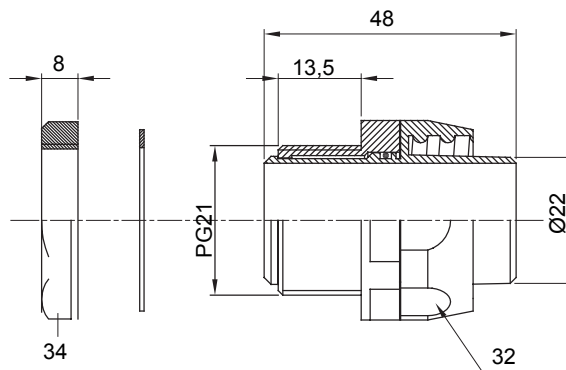

Raccordi guaina diritti o girevoli con grado di protezione IP54.

Colore	Nero RAL 9005	Grado di protezione	IP54
Passo PG	21	Guaina Ø (mm)	22
Tipo	Girevole	Codice Electrocod	210

DIMENSIONALE

SIMBOLOGIA TECNICA