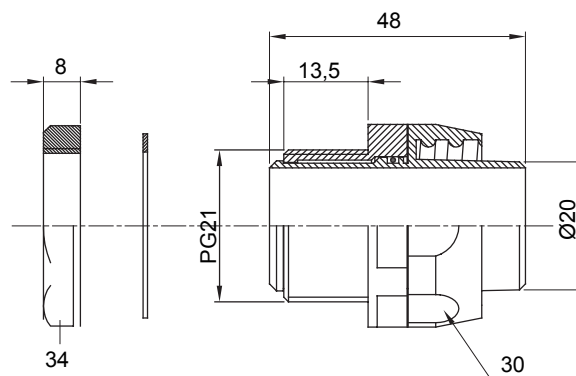

Raccordi guaina diritti o girevoli con grado di protezione IP54.

Colore	Nero RAL 9005	Grado di protezione	IP54
Passo PG	21	Guaina Ø (mm)	20
Tipo	Girevole	Codice Electrocod	210

DIMENSIONALE

SIMBOLOGIA TECNICA