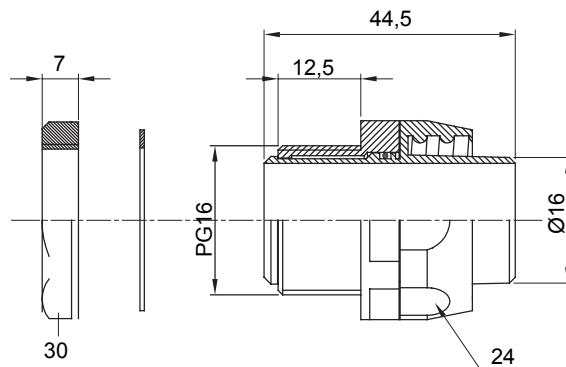

Raccordi guaina diritti o girevoli con grado di protezione IP54.

Colore	Nero RAL 9005	Grado di protezione	IP54
Passo PG	16	Guaina Ø (mm)	16
Tipo	Girevole	Codice Electrocod	210

DIMENSIONALE

SIMBOLOGIA TECNICA