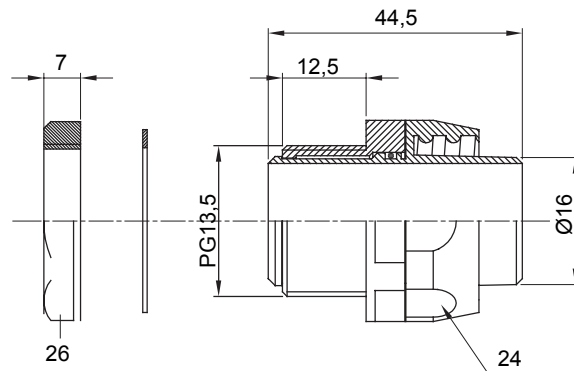

Raccordi guaina diritti o girevoli con grado di protezione IP54.

Colore	Nero RAL 9005	Grado di protezione	IP54
Passo PG	13.5	Guaina Ø (mm)	16
Tipo	Girevole	Codice Electrocod	210

### DIMENSIONALE