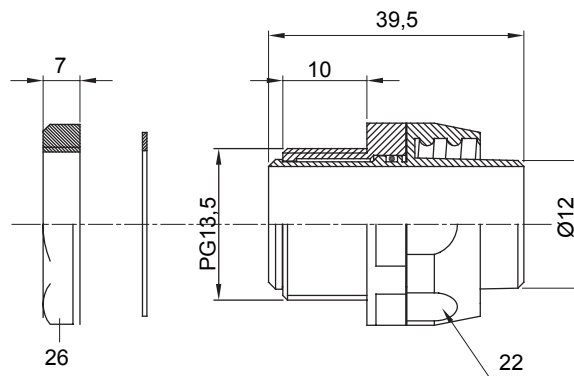

Raccordi guaina diritti o girevoli con grado di protezione IP54.

Colore	Nero RAL 9005	Grado di protezione	IP54
Passo PG	13.5	Guaina Ø (mm)	12
Tipo	Girevole	Codice Electrocod	210

DIMENSIONALE

SIMBOLOGIA TECNICA