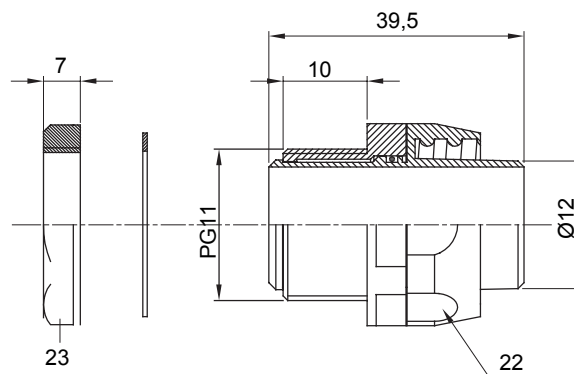

Raccordi guaina diritti o girevoli con grado di protezione IP54.

Colore	Nero RAL 9005	Grado di protezione	IP54
Passo PG	11	Guaina Ø (mm)	12
Tipo	Girevole	Codice Electrocod	210

DIMENSIONALE

SIMBOLOGIA TECNICA