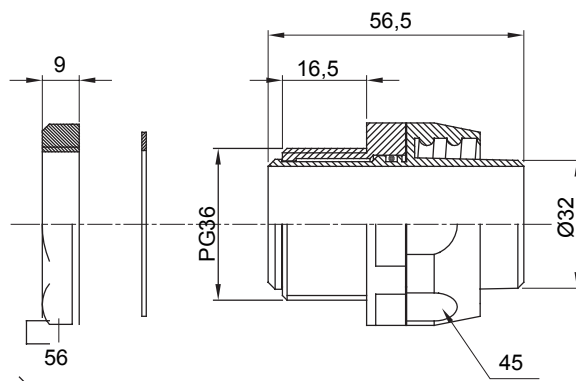

Raccordi guaina diritti o girevoli con grado di protezione IP54.

Colore	Grigio RAL 7035	Grado di protezione	IP54
Passo PG	36	Guaina Ø (mm)	32
Filettatura	PG36	Tipo	Girevole
Codice Electrocod	210		

### DIMENSIONALE

### SIMBOLOGIA TECNICA