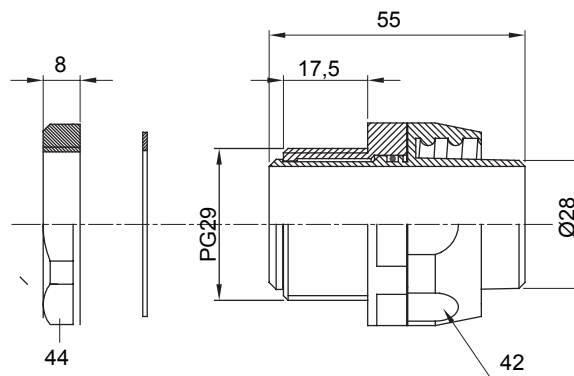

Raccordi guaina diritti o girevoli con grado di protezione IP54.

Colore	Grigio RAL 7035	Grado di protezione	IP54
Passo PG	29	Guaina Ø (mm)	28
Tipo	Girevole	Codice Electrocod	210

### DIMENSIONALE