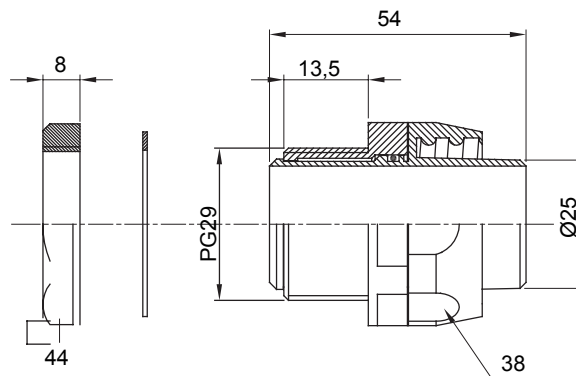

Raccordi guaina diritti o girevoli con grado di protezione IP54.

Colore	Grigio RAL 7035	Grado di protezione	IP54
Passo PG	29	Guaina Ø (mm)	25
Filettatura	PG29	Tipo	Girevole
Codice Electrocod	210		

DIMENSIONALE

SIMBOLOGIA TECNICA

IP

IP54

MARCHI/APPROVAZIONI