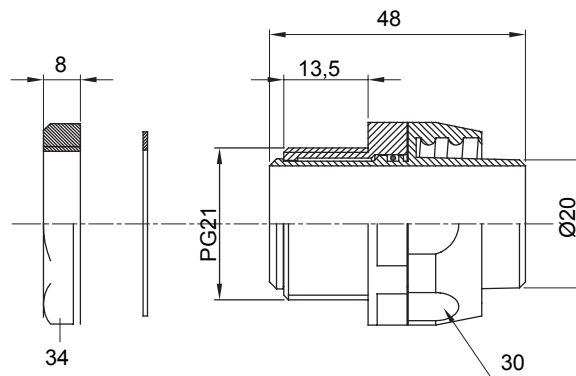

Raccordi guaina diritti o girevoli con grado di protezione IP54.

Colore	Grigio RAL 7035	Grado di protezione	IP54
Passo PG	21	Guaina Ø (mm)	20
Filettatura	PG21	Tipo	Girevole
Codice Electrocod	210		

DIMENSIONALE

SIMBOLOGIA TECNICA

IP

IP54

MARCHI/APPROVAZIONI