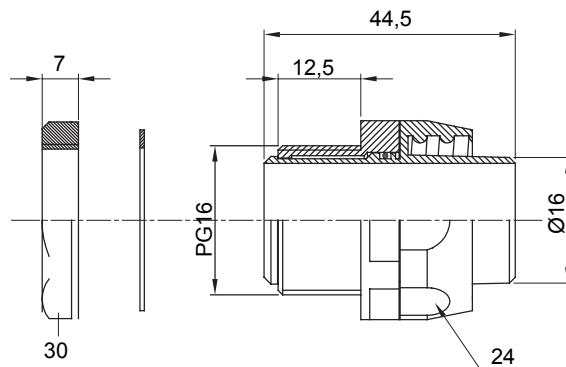

Raccordi guaina diritti o girevoli con grado di protezione IP54.

Colore	Grigio RAL 7035	Grado di protezione	IP54
Passo PG	16	Guaina Ø (mm)	16
Filettatura	PG16	Tipo	Girevole
Codice Electrocod	210		

### DIMENSIONALE