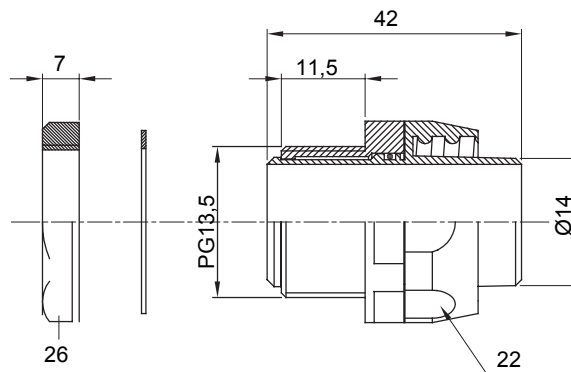

Raccordi guaina diritti o girevoli con grado di protezione IP54.

Colore	Grigio RAL 7035	Grado di protezione	IP54
Passo PG	13.5	Guaina Ø (mm)	14
Tipo	Girevole	Codice Electrocod	210

DIMENSIONALE

SIMBOLOGIA TECNICA