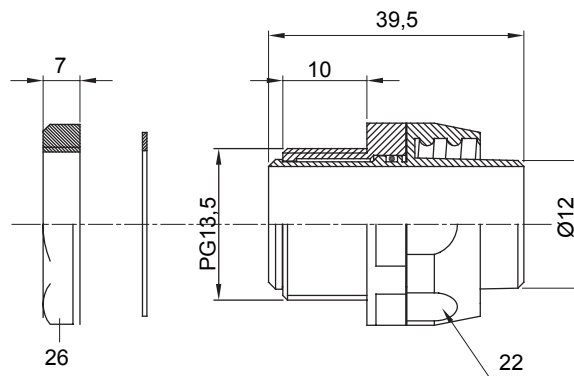

Raccordi guaina diritti o girevoli con grado di protezione IP54.

Colore	Grigio RAL 7035	Grado di protezione	IP54
Passo PG	13.5	Guaina Ø (mm)	12
Tipo	Girevole	Codice Electrocod	210

DIMENSIONALE

SIMBOLOGIA TECNICA