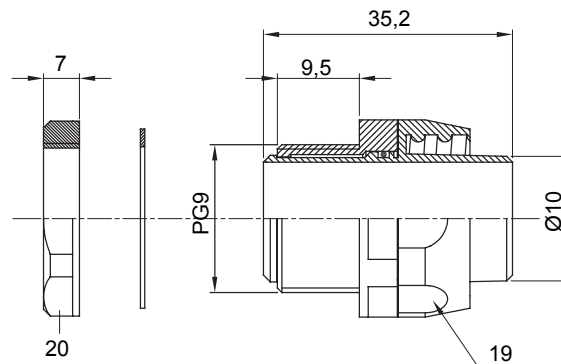

Raccordi guaina diritti o girevoli con grado di protezione IP54.

| | | | |
|----------|-----------------|---------------------|------|
| Colore | Grigio RAL 7035 | Grado di protezione | IP54 |
| Passo PG | 9 | Guaina Ø (mm) | 10 |
| Tipo | Girevole | Codice Electrocod | 210 |

DIMENSIONALE

SIMBOLOGIA TECNICA

IP

IP54

MARCHI/APPROVAZIONI