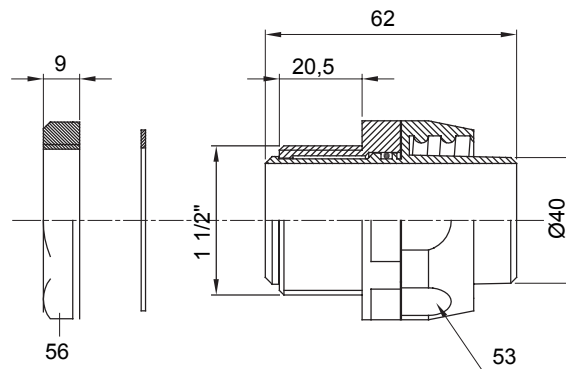

Raccordi guaina diritti o girevoli con grado di protezione IP54.

Colore	Nero RAL 9005	Grado di protezione	IP54
Passo GAS	1 1/2"	Guaina Ø (mm)	40
Tipo	Girevole	Codice Electrocod	210

### DIMENSIONALE