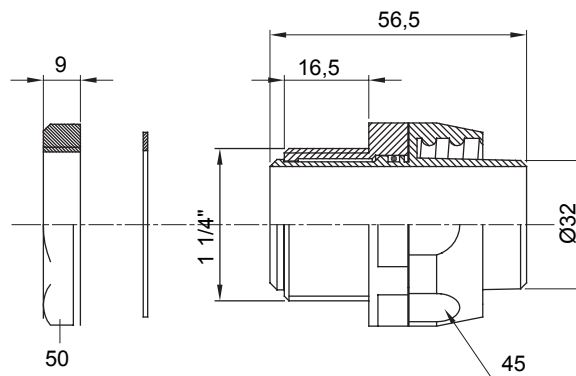

Raccordi guaina diritti o girevoli con grado di protezione IP54.

Colore	Nero RAL 9005	Grado di protezione	IP54
Passo GAS	1 1/4"	Guaina Ø (mm)	32
Tipo	Girevole	Codice Electrocod	210

### DIMENSIONALE