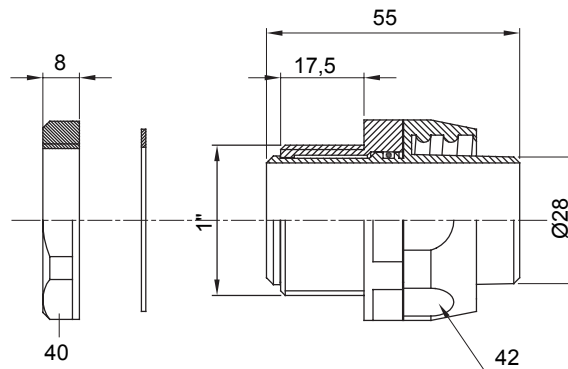

Raccordi guaina diritti o girevoli con grado di protezione IP54.

Colore	Nero RAL 9005	Grado di protezione	IP54
Passo GAS	1"	Guaina Ø (mm)	28
Tipo	Girevole	Codice Electrocod	210

DIMENSIONALE

SIMBOLOGIA TECNICA