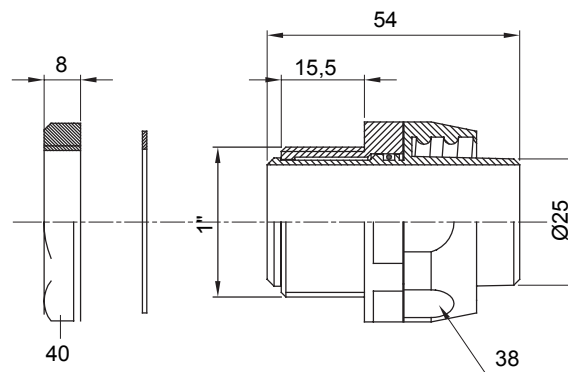

Raccordi guaina diritti o girevoli con grado di protezione IP54.

Colore	Nero RAL 9005	Grado di protezione	IP54
Passo GAS	1"	Guaina Ø (mm)	25
Tipo	Girevole	Codice Electrocod	210

DIMENSIONALE

SIMBOLOGIA TECNICA