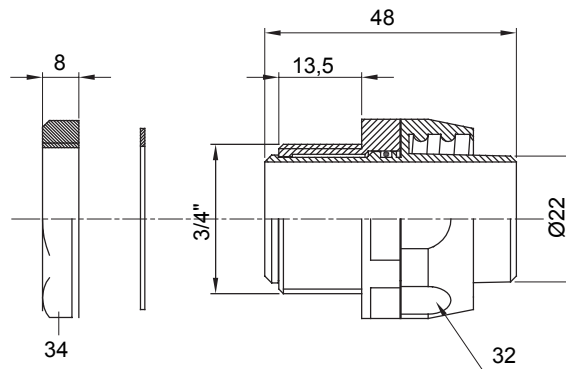

Raccordi guaina diritti o girevoli con grado di protezione IP54.

Colore	Nero RAL 9005	Grado di protezione	IP54
Passo GAS	3/4"	Guaina Ø (mm)	22
Tipo	Girevole	Codice Electrocod	210

DIMENSIONALE

SIMBOLOGIA TECNICA