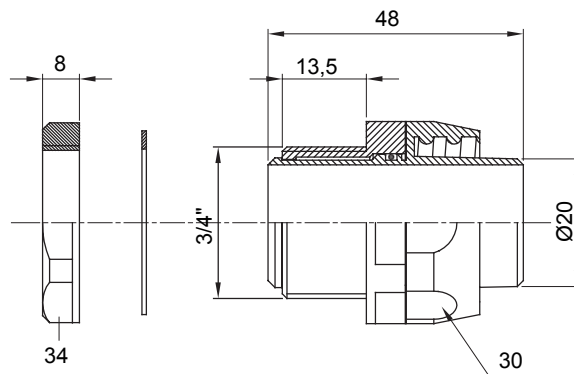

Raccordi guaina diritti o girevoli con grado di protezione IP54.

Colore	Nero RAL 9005	Grado di protezione	IP54
Passo GAS	3/4"	Guaina Ø (mm)	20
Tipo	Girevole	Codice Electrocod	210

DIMENSIONALE

SIMBOLOGIA TECNICA