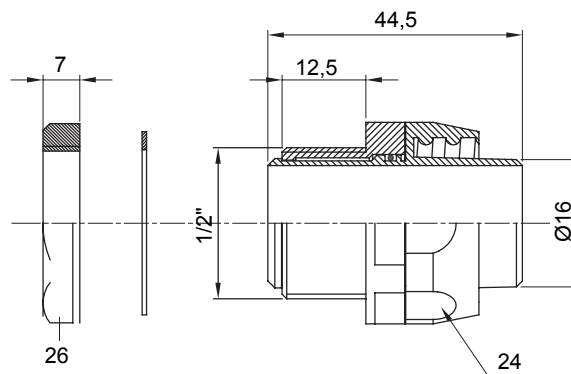

Raccordi guaina diritti o girevoli con grado di protezione IP54.

| | | | |
|-----------|---------------|---------------------|------|
| Colore | Nero RAL 9005 | Grado di protezione | IP54 |
| Passo GAS | 1/2" | Guaina Ø (mm) | 16 |
| Tipo | Girevole | Codice Electrocod | 210 |

DIMENSIONALE

SIMBOLOGIA TECNICA

IP

IP54

MARCHI/APPROVAZIONI