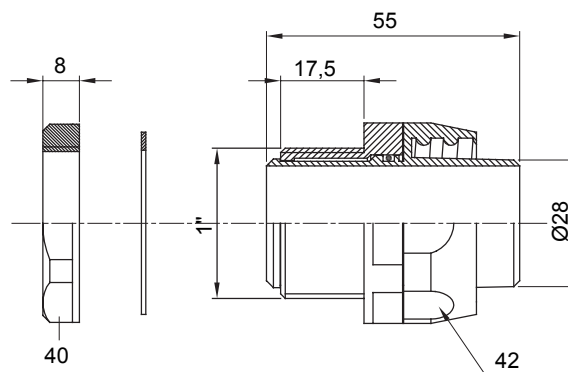

Raccordi guaina diritti o girevoli con grado di protezione IP54.

Colore	Grigio RAL 7035	Grado di protezione	IP54
Passo GAS	1"	Guaina Ø (mm)	28
Tipo	Girevole	Codice Electrocod	210

### DIMENSIONALE

### SIMBOLOGIA TECNICA

**IP**

IP54