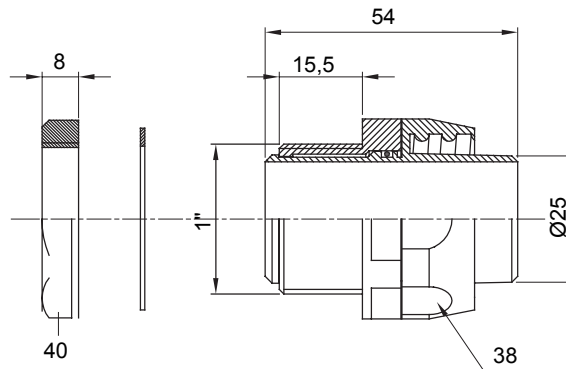

Raccordi guaina diritti o girevoli con grado di protezione IP54.

Colore	Grigio RAL 7035	Grado di protezione	IP54
Passo GAS	1"	Guaina Ø (mm)	25
Tipo	Girevole	Codice Electrocod	210

DIMENSIONALE

SIMBOLOGIA TECNICA