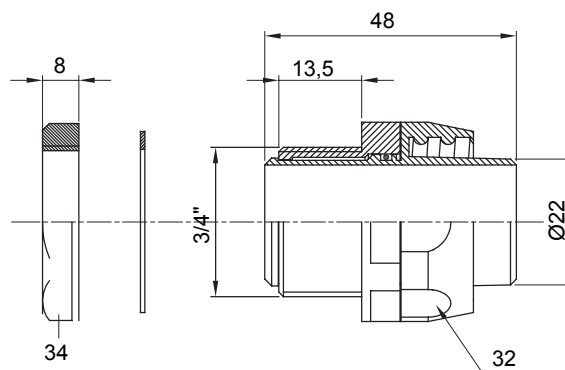

Raccordi guaina diritti o girevoli con grado di protezione IP54.

Colore	Grigio RAL 7035	Grado di protezione	IP54
Passo GAS	3/4"	Guaina Ø (mm)	22
Tipo	Girevole	Codice Electrocod	210

DIMENSIONALE

SIMBOLOGIA TECNICA