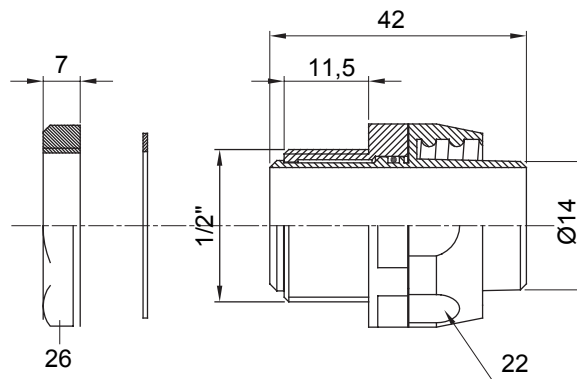

Raccordi guaina diritti o girevoli con grado di protezione IP54.

Colore	Grigio RAL 7035	Grado di protezione	IP54
Passo GAS	1/2"	Guaina Ø (mm)	14
Tipo	Girevole	Codice Electrocod	210

### DIMENSIONALE